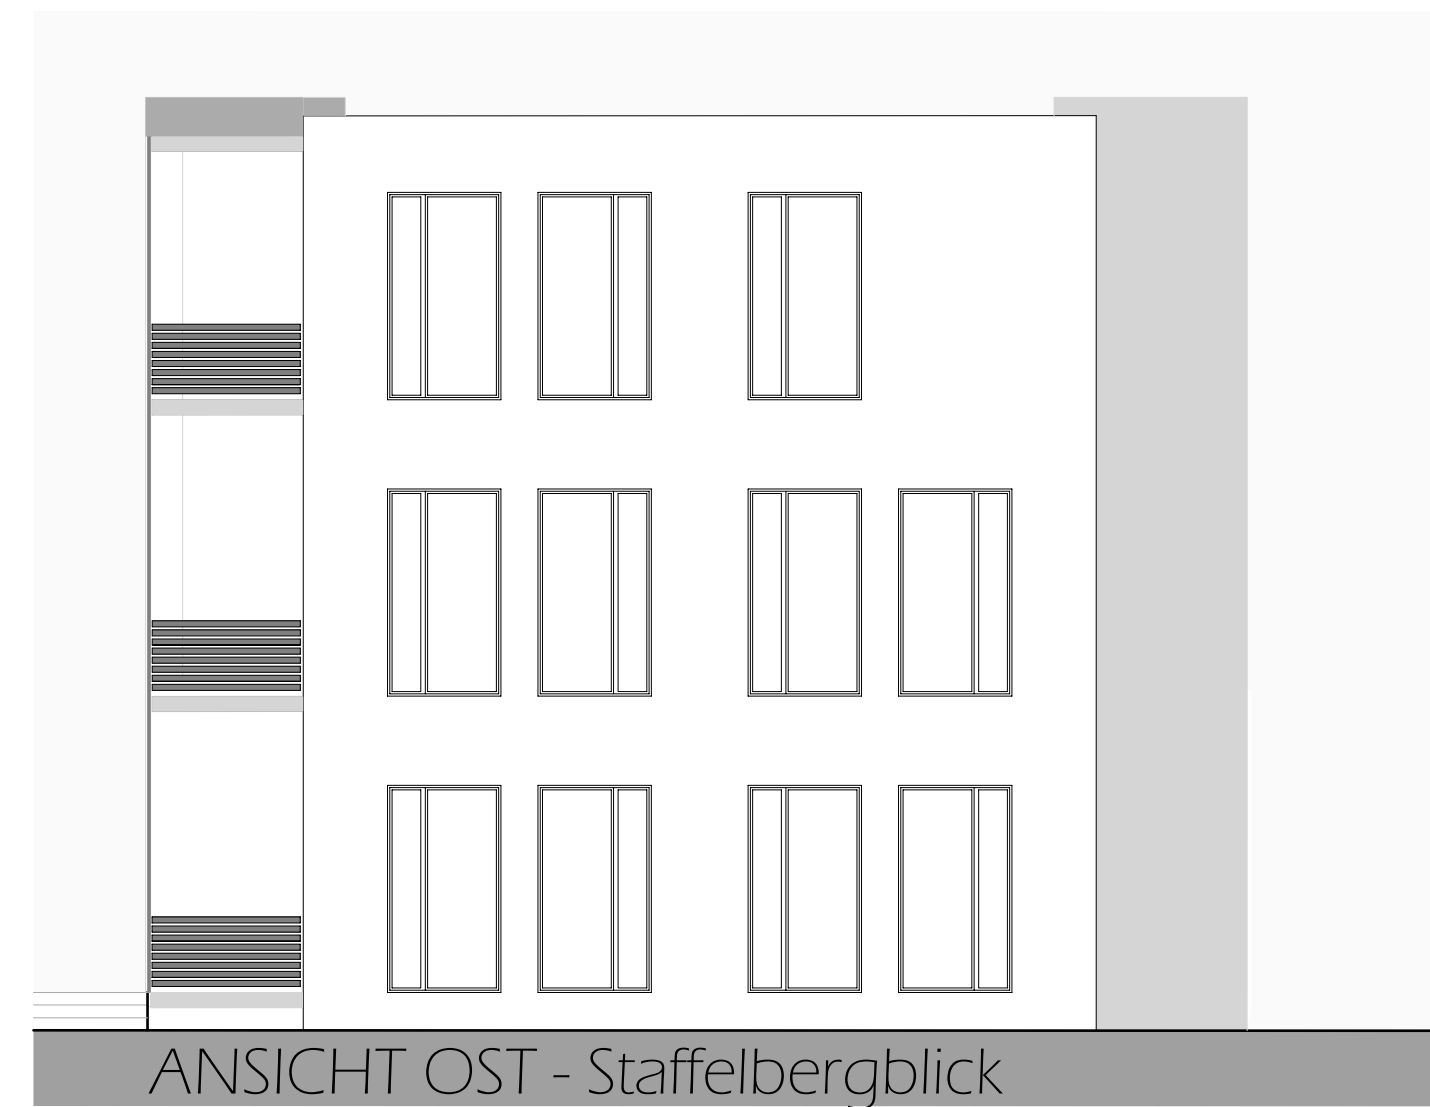

ANSICHT SÜD - EINGANGSBEREICH

ANSICHT OST - Staffelbergblick

ANSICHT NORD

ANSICHT WEST

LAGE AUF DEM BEBAUUNGSPLAN

Vorhabenplanung acomm Pl.-Nr. 2.1

Ansichten M 1:100

Dipl.-Ing. (FH) Dina Hetz  
Architektin, Fachplanerin  
Wendenstr. 48, 96215 Lichtenfels

12.05.2026

RaumKunst  
atelier  
dina b. Architektur  
Fachplanung  
Harmonie