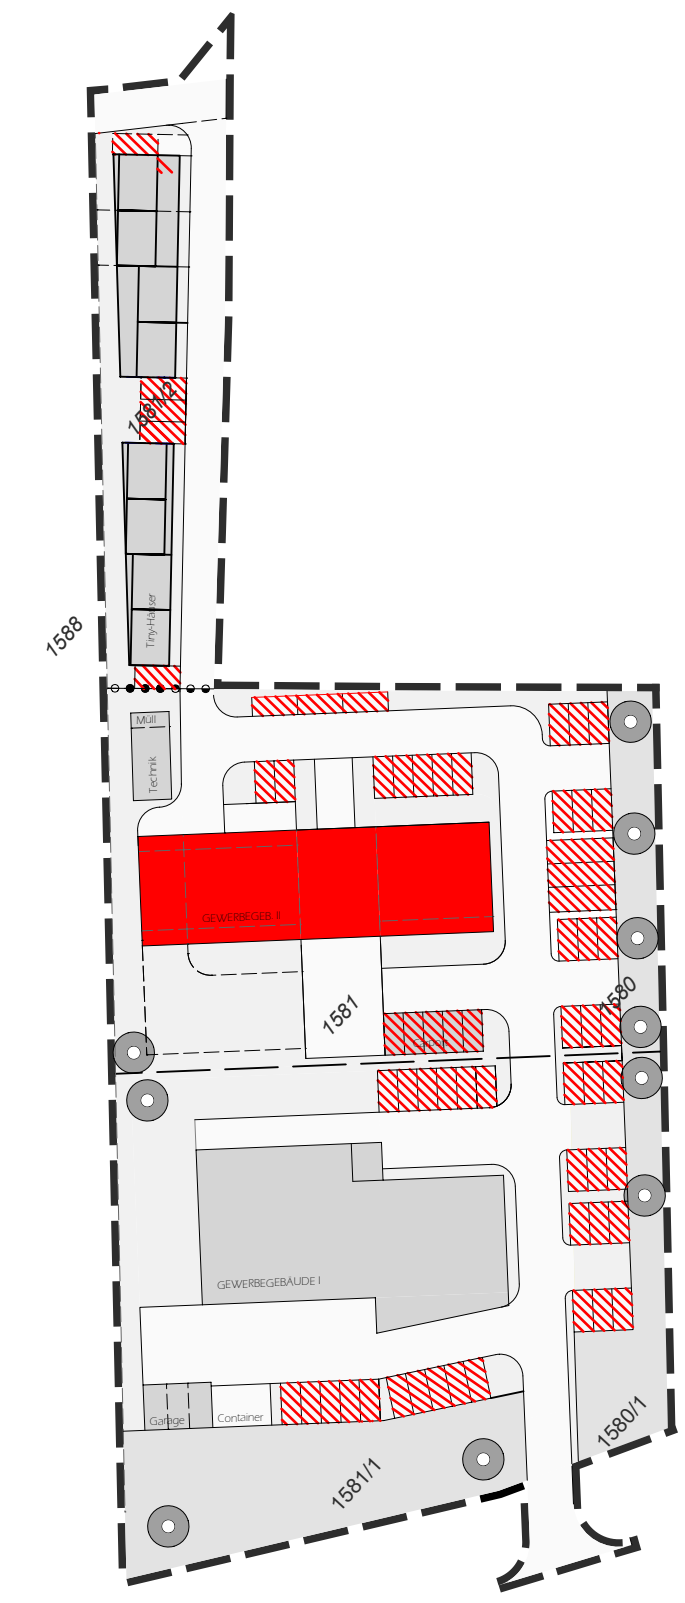

ANSICHT SÜD - EINGANGSBEREICH

ANSICHT OST - Staffelbergblick

ANSICHT NORD

ANSICHT WEST

LAGE AUF DEM BEBAUUNGSPLAN

Vorhabenplanung acomm Pl.-Nr. 2.1

Ansichten M 1:100

Dipl.-Ing. (FH) Dina Hetz  
Architektin, Fachplanerin  
Wendenstr. 48, 96215 Lichtenfels

12.05.2026

RaumKunst  
atelier  
dina b. Architektur  
Fachplanung  
Harmonie